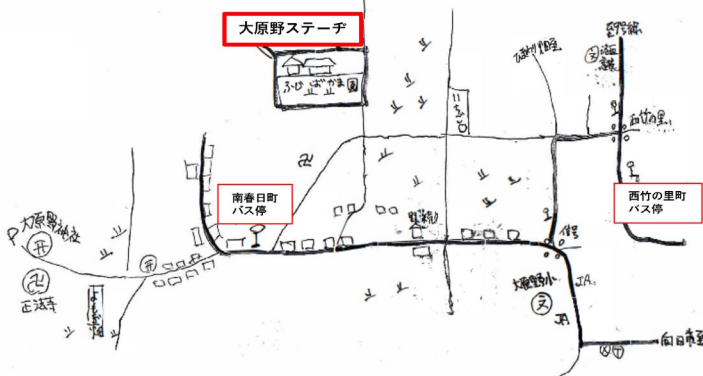

Violet kiss(バイオレットキッス)

ヴォーカリストNINAとギタリストJIN
(渡邊仁)のアコースティックユニット。
Oldiesから昭和歌謡まで幅広く、NINAの
トークも相まって楽しいステージを。

大原野ステーヂ 近辺地図

会場：大原野ステーヂ

- 駐車場はありません。
公共交通機関でお越しください。
- 感染症予防にご協力をお願いします。

京都市西京区大原野南春日町544-26 OHARANO STUDIO前 大原野ステーヂ
(市バス、阪急バス〇南春日町バス停から徒歩3分〇西竹の里町バス停から徒歩10分)
お問合せ：090-9882-7480 (にしやまの里人の会・金清)